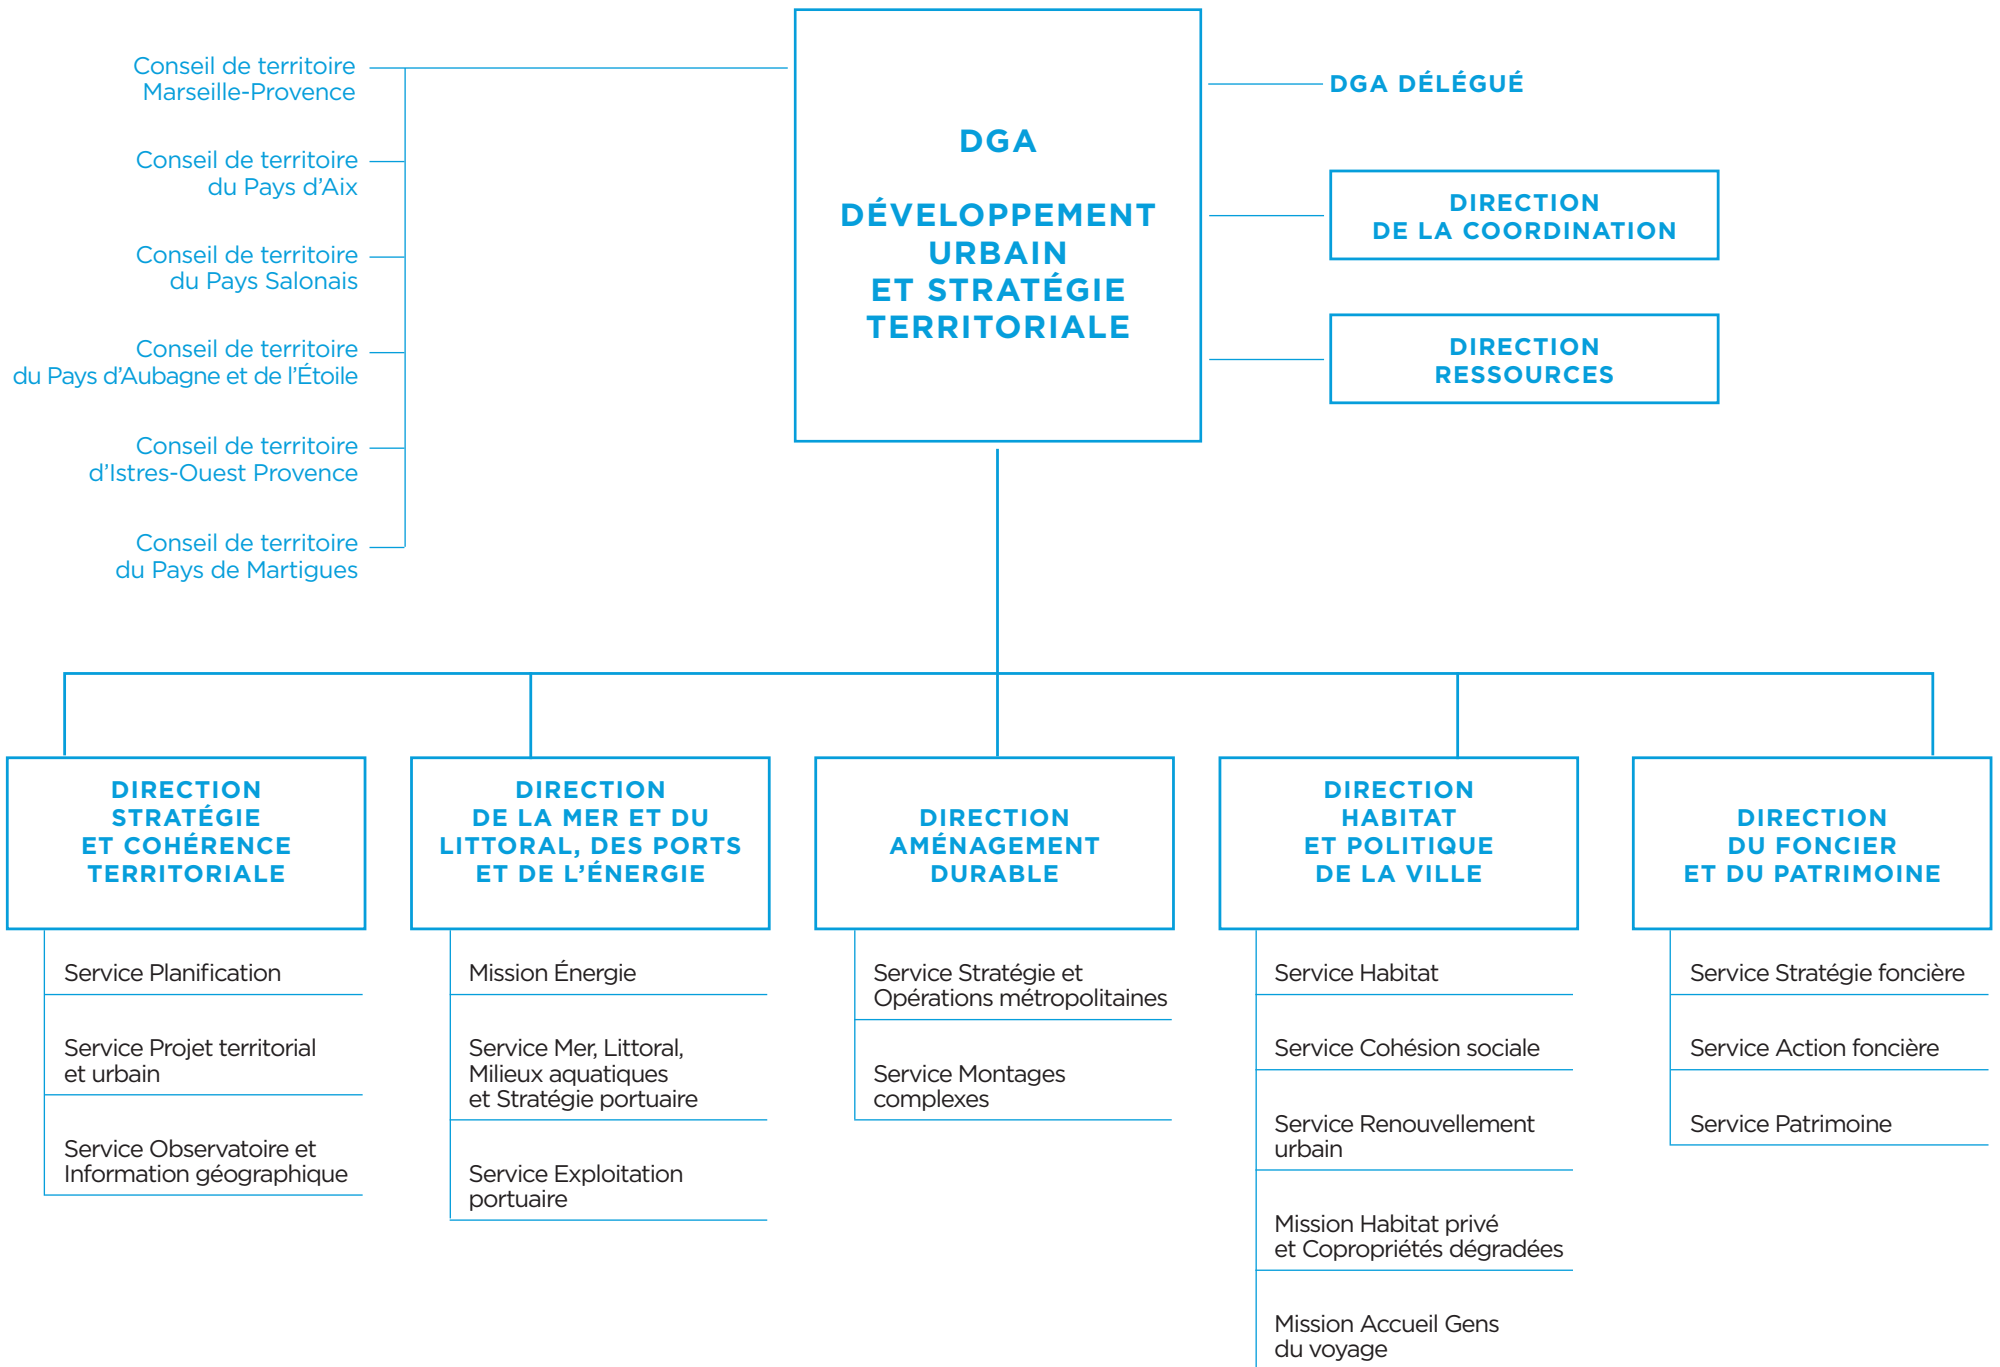

INSPECTION GÉNÉRALE
DES SERVICES

PRÉSIDENT
DU CONSEIL DE MÉTROPLE

CABINET

Président du Territoire de Marseille-Provence Président du Territoire du Pays d'Aix Président du Territoire du Pays Salonais Président du Territoire du Pays d'Aubagne et de l'Étoile Président du Territoire d'Istres-Ouest Provence Président du Territoire du Pays de Martigues

SERVICE DES RELATIONS
INTERNATIONALES

DIRECTION GÉNÉRALE DES SERVICES

CONSEILLER TECHNIQUE

SECRETARIAT GÉNÉRAL

Territoire de Marseille-Provence Directeur Général des Services Territoire du Pays d'Aix Directeur Général des Services Territoire du Pays Salonais Directeur Général des Services Territoire du Pays d'Aubagne et de l'Étoile Directeur Général des Services Territoire d'Istres-Ouest Provence Directeur Général des Services Territoire du Pays de Martigues Directeur Général des Services

*DGA : Direction Générale Adjointe

1

LES DIRECTIONS GÉNÉRALES ADJOINTES THÉMATIQUES

2

LES DIRECTIONS GÉNÉRALES ADJOINTES TRANSVERSALES DE PROJETS

3

LES DIRECTIONS GÉNÉRALES ADJOINTES FONCTIONNELLES