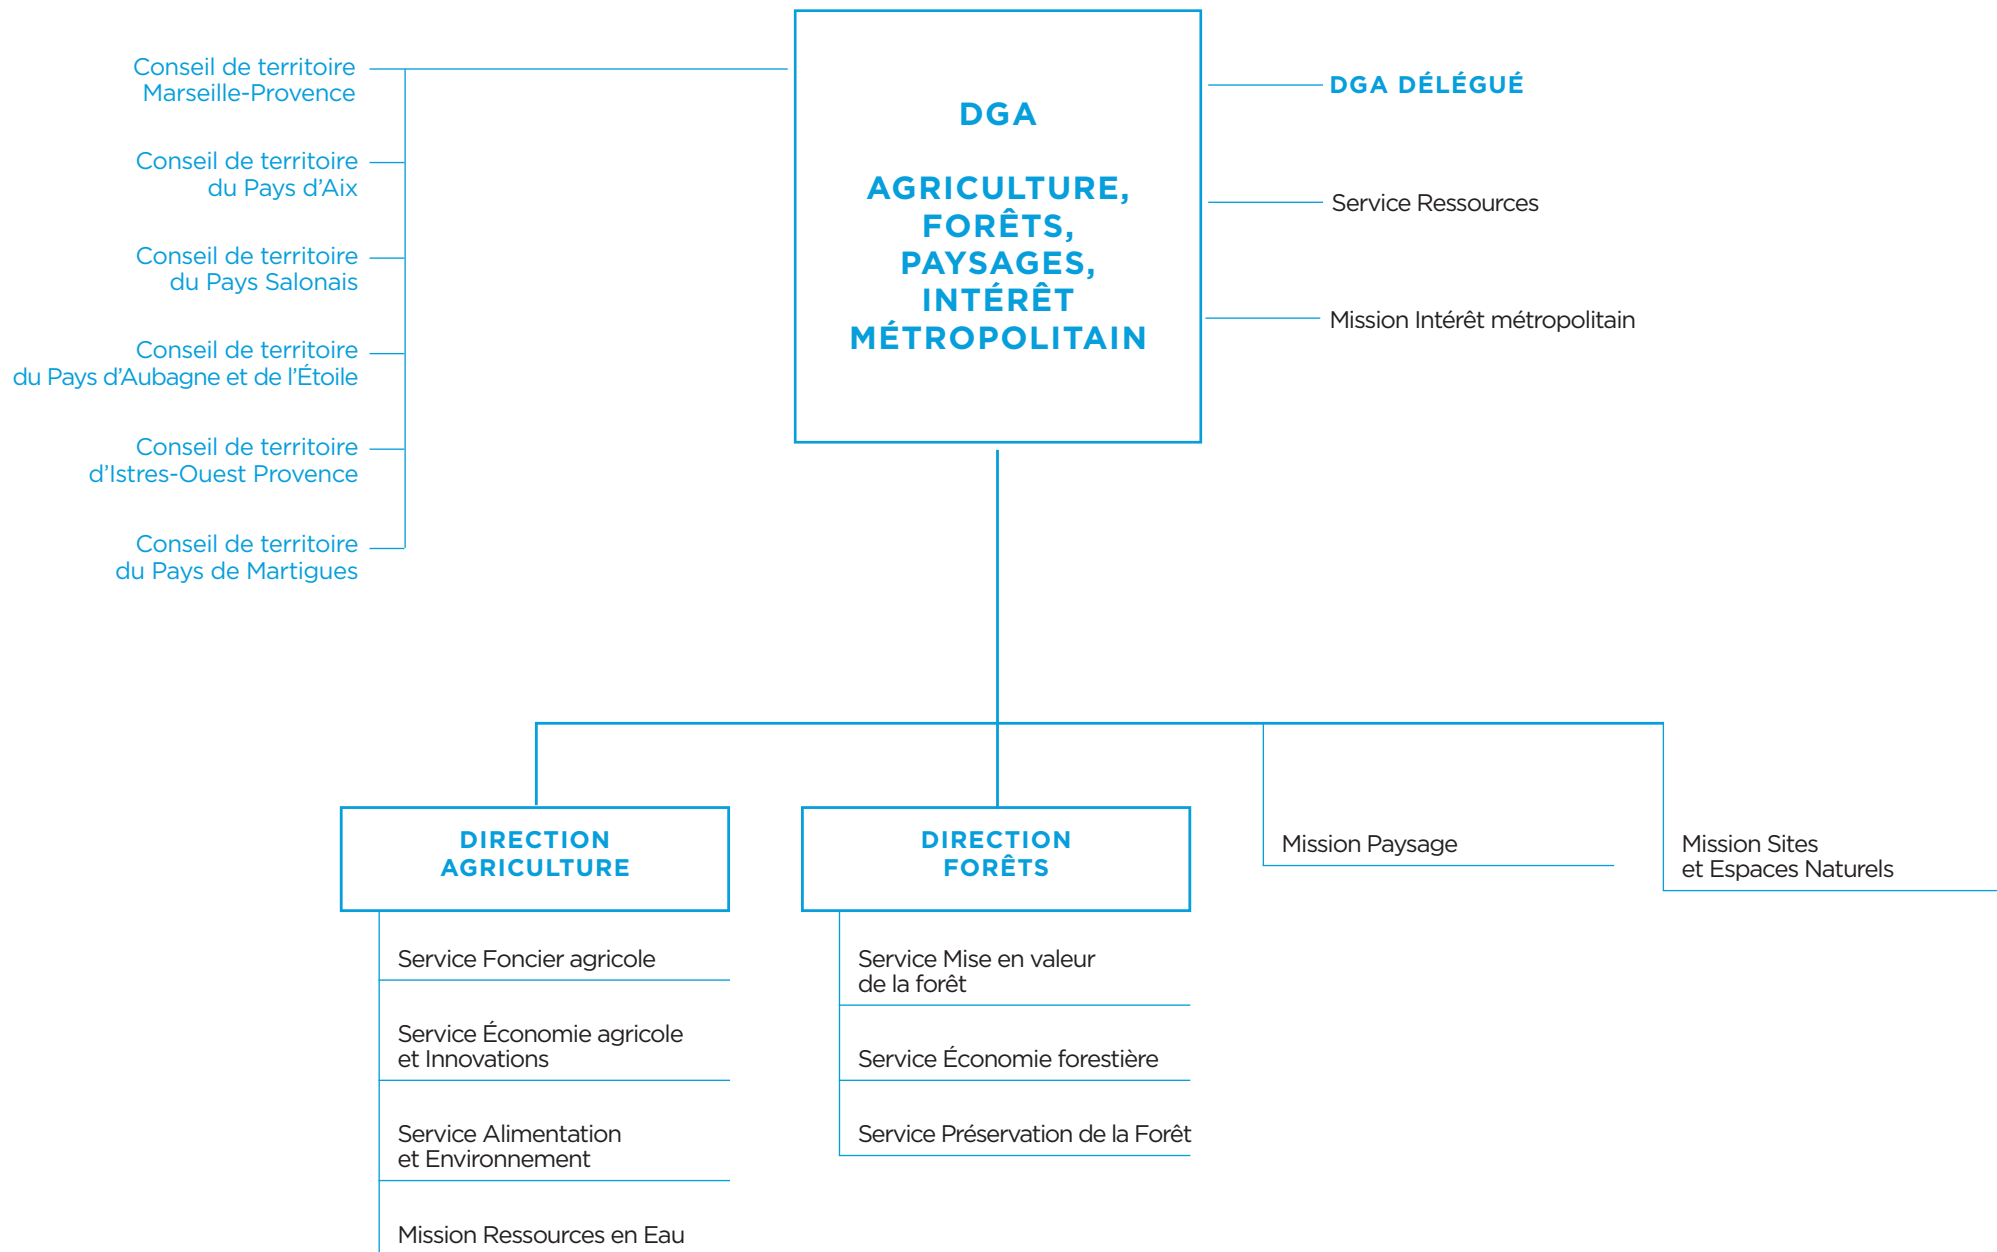

INSPECTION GÉNÉRALE
DES SERVICES

PRÉSIDENT
DU CONSEIL DE MÉTROPLE

CABINET

Président du Territoire de Marseille-Provence Président du Territoire du Pays d'Aix Président du Territoire du Pays Salonais Président du Territoire du Pays d'Aubagne et de l'Étoile Président du Territoire d'Istres-Ouest Provence Président du Territoire du Pays de Martigues

SERVICE DES RELATIONS
INTERNATIONALES

DIRECTION GÉNÉRALE DES SERVICES

CONSEILLER TECHNIQUE

SECRETARIAT GÉNÉRAL

Territoire de Marseille-Provence Directeur Général des Services Territoire du Pays d'Aix Directeur Général des Services Territoire du Pays Salonais Directeur Général des Services Territoire du Pays d'Aubagne et de l'Étoile Directeur Général des Services Territoire d'Istres-Ouest Provence Directeur Général des Services Territoire du Pays de Martigues Directeur Général des Services

*DGA : Direction Générale Adjointe

1

LES DIRECTIONS GÉNÉRALES ADJOINTES THÉMATIQUES

2

LES DIRECTIONS GÉNÉRALES ADJOINTES TRANSVERSALES DE PROJETS

3

LES DIRECTIONS GÉNÉRALES ADJOINTES FONCTIONNELLES