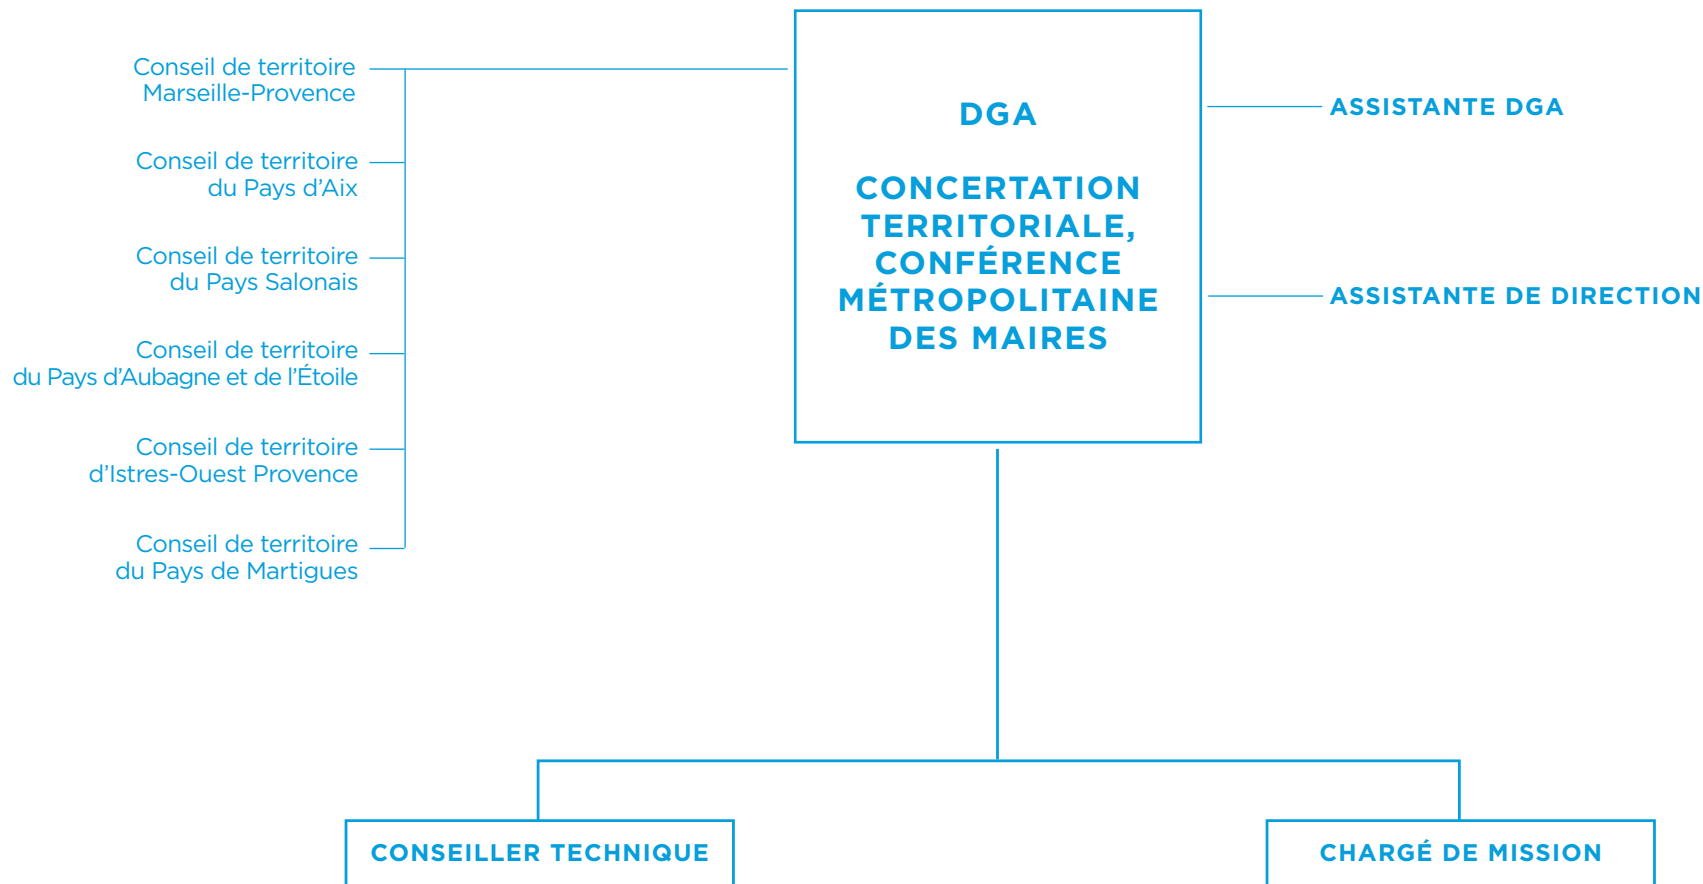

INSPECTION GÉNÉRALE
DES SERVICES

PRÉSIDENT
DU CONSEIL DE MÉTROPLE

CABINET

Président du Territoire de Marseille-Provence Président du Territoire du Pays d'Aix Président du Territoire du Pays Salonais Président du Territoire du Pays d'Aubagne et de l'Étoile Président du Territoire d'Istres-Ouest Provence Président du Territoire du Pays de Martigues

*DGA : Direction Générale Adjointe

1

LES DIRECTIONS GÉNÉRALES ADJOINTES THÉMATIQUES

2

LES DIRECTIONS GÉNÉRALES ADJOINTES TRANSVERSALES DE PROJETS

3

LES DIRECTIONS GÉNÉRALES ADJOINTES FONCTIONNELLES