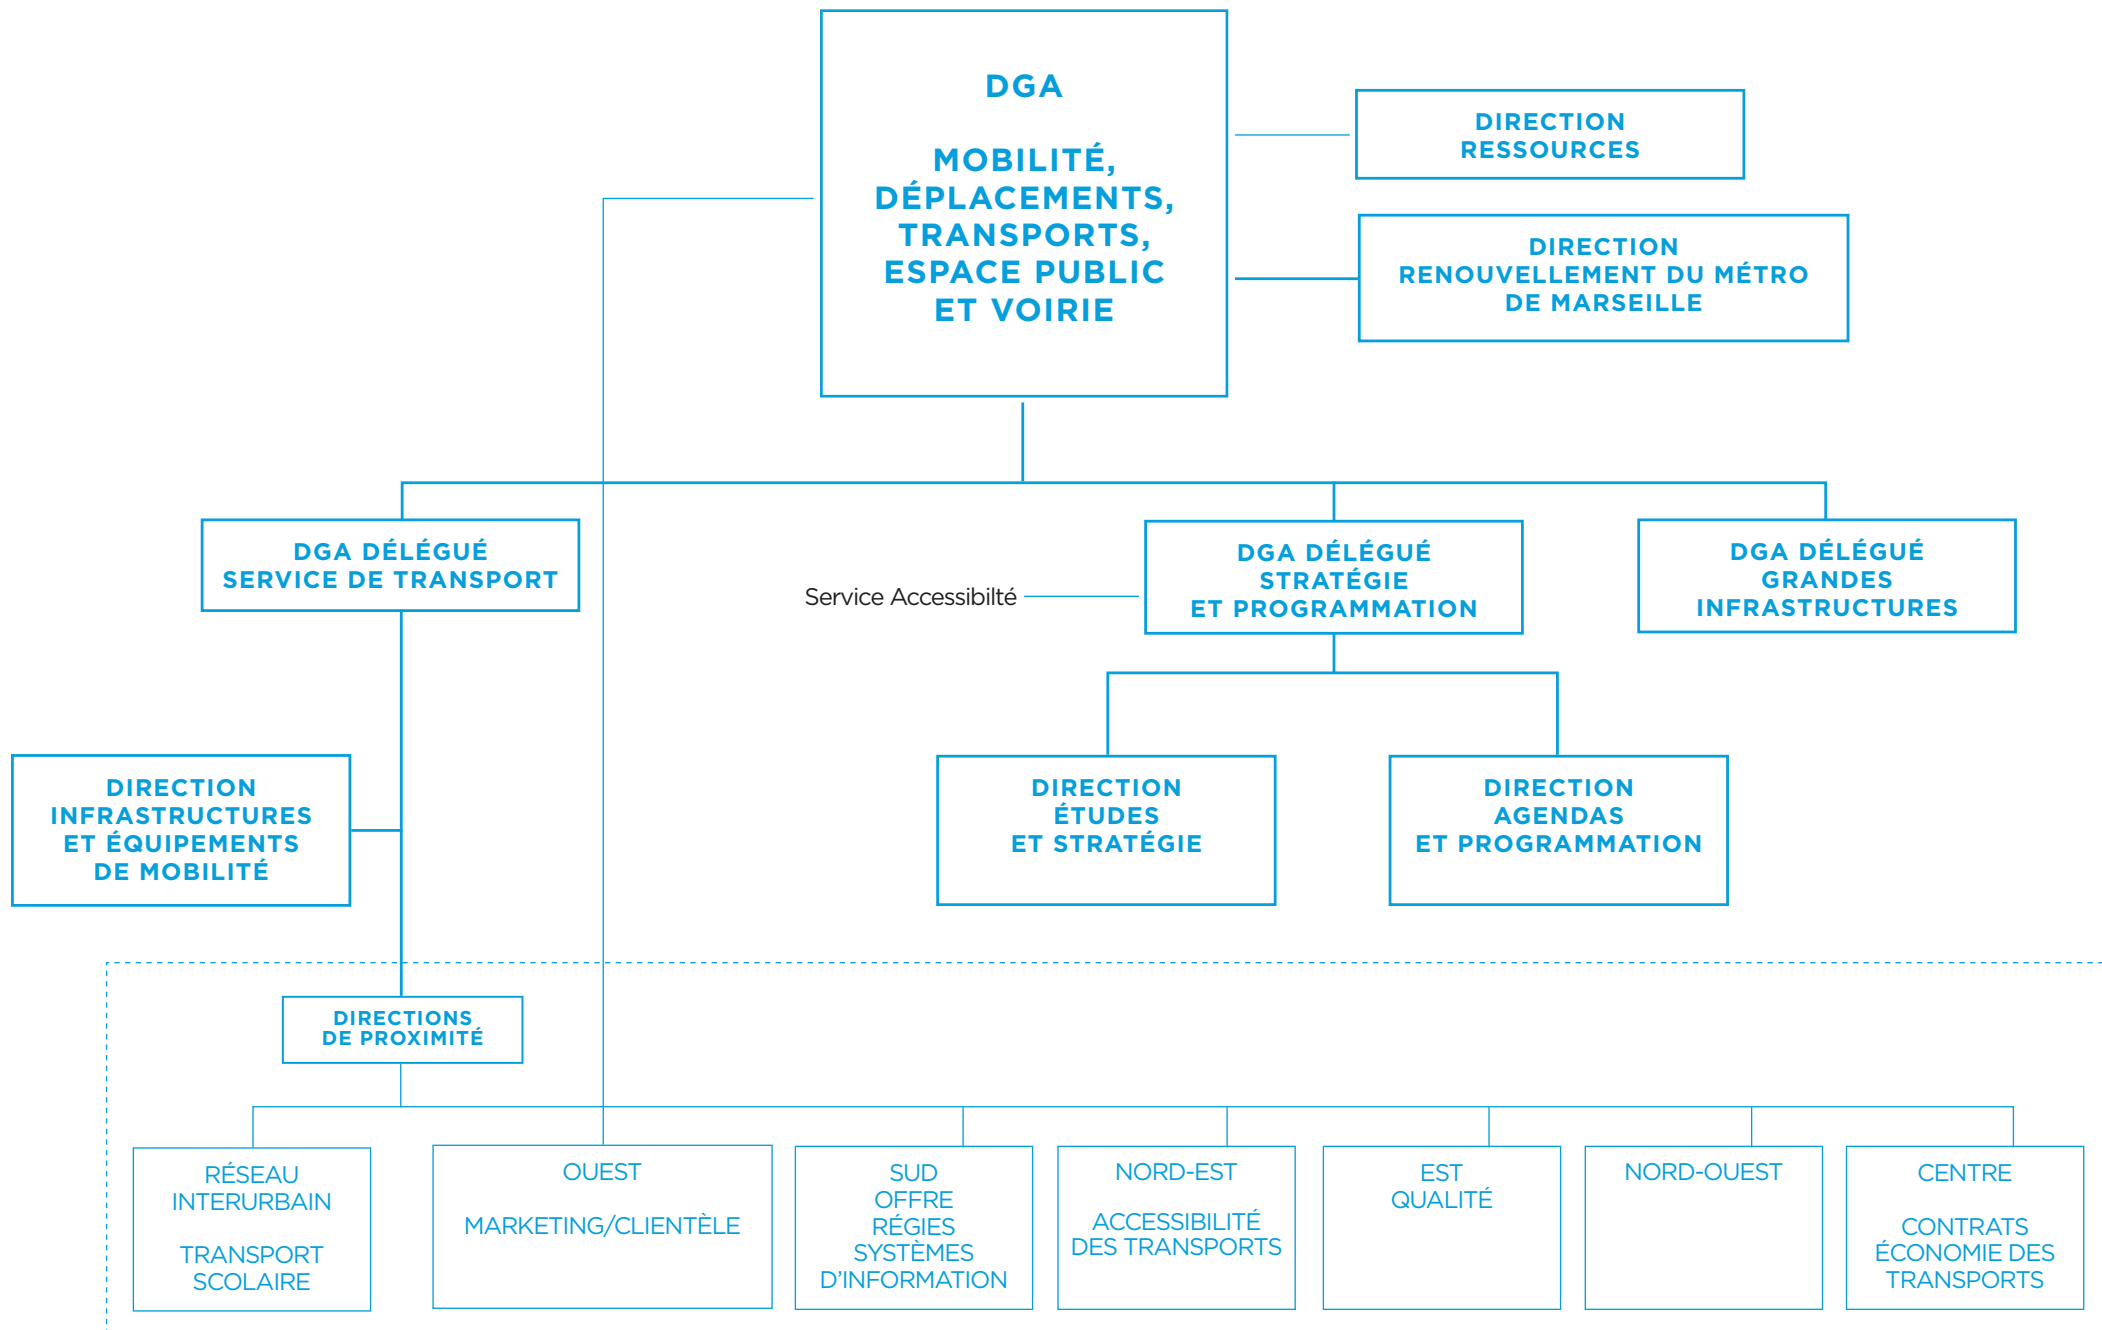

INSPECTION GÉNÉRALE
DES SERVICES

PRÉSIDENT
DU CONSEIL DE MÉTROPLE

CABINET

Président du Territoire de Marseille-Provence Président du Territoire du Pays d'Aix Président du Territoire du Pays Salonais Président du Territoire du Pays d'Aubagne et de l'Étoile Président du Territoire d'Istres-Ouest Provence Président du Territoire du Pays de Martigues

SERVICE DES RELATIONS
INTERNATIONALES

DIRECTION GÉNÉRALE DES SERVICES

CONSEILLER TECHNIQUE

SECRETARIAT GÉNÉRAL

Territoire de Marseille-Provence Directeur Général des Services Territoire du Pays d'Aix Directeur Général des Services Territoire du Pays Salonais Directeur Général des Services Territoire du Pays d'Aubagne et de l'Étoile Directeur Général des Services Territoire d'Istres-Ouest Provence Directeur Général des Services Territoire du Pays de Martigues Directeur Général des Services

*DGA : Direction Générale Adjointe

1

LES DIRECTIONS GÉNÉRALES ADJOINTES THÉMATIQUES

2

LES DIRECTIONS GÉNÉRALES ADJOINTES TRANSVERSALES DE PROJETS

3

LES DIRECTIONS GÉNÉRALES ADJOINTES FONCTIONNELLES