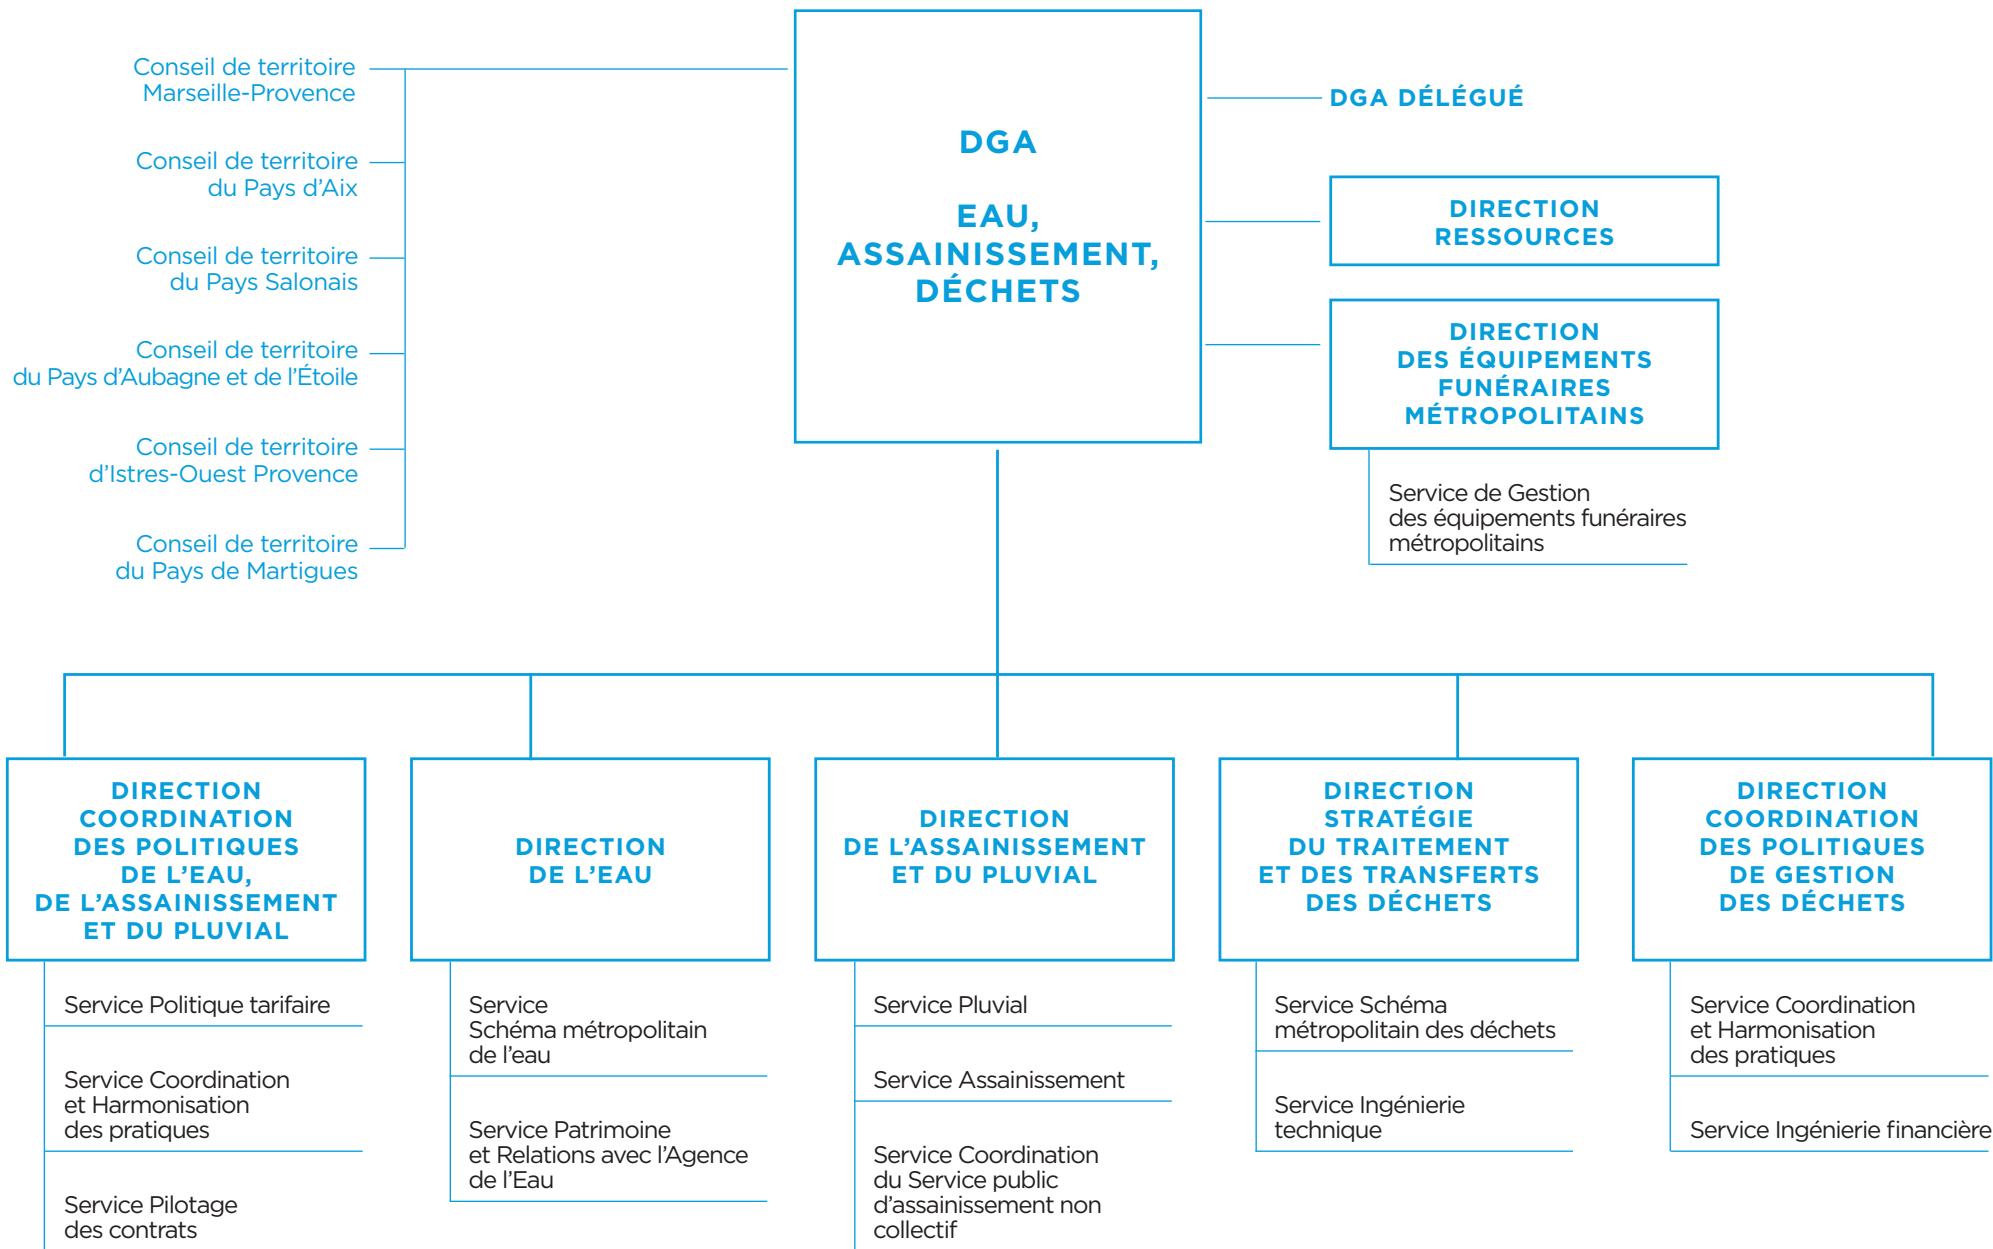

INSPECTION GÉNÉRALE
DES SERVICES

PRÉSIDENT
DU CONSEIL DE MÉTROPLE

CABINET

Président du Territoire de Marseille-Provence Président du Territoire du Pays d'Aix Président du Territoire du Pays Salonais Président du Territoire du Pays d'Aubagne et de l'Étoile Président du Territoire d'Istres-Ouest Provence Président du Territoire du Pays de Martigues

SERVICE DES RELATIONS
INTERNATIONALES

DIRECTION GÉNÉRALE DES SERVICES

CONSEILLER TECHNIQUE

SECRETARIAT GÉNÉRAL

Territoire de Marseille-Provence Directeur Général des Services Territoire du Pays d'Aix Directeur Général des Services Territoire du Pays Salonais Directeur Général des Services Territoire du Pays d'Aubagne et de l'Étoile Directeur Général des Services Territoire d'Istres-Ouest Provence Directeur Général des Services Territoire du Pays de Martigues Directeur Général des Services

*DGA : Direction Générale Adjointe

1

LES DIRECTIONS GÉNÉRALES ADJOINTES THÉMATIQUES

2

LES DIRECTIONS GÉNÉRALES ADJOINTES TRANSVERSALES DE PROJETS

3

LES DIRECTIONS GÉNÉRALES ADJOINTES FONCTIONNELLES