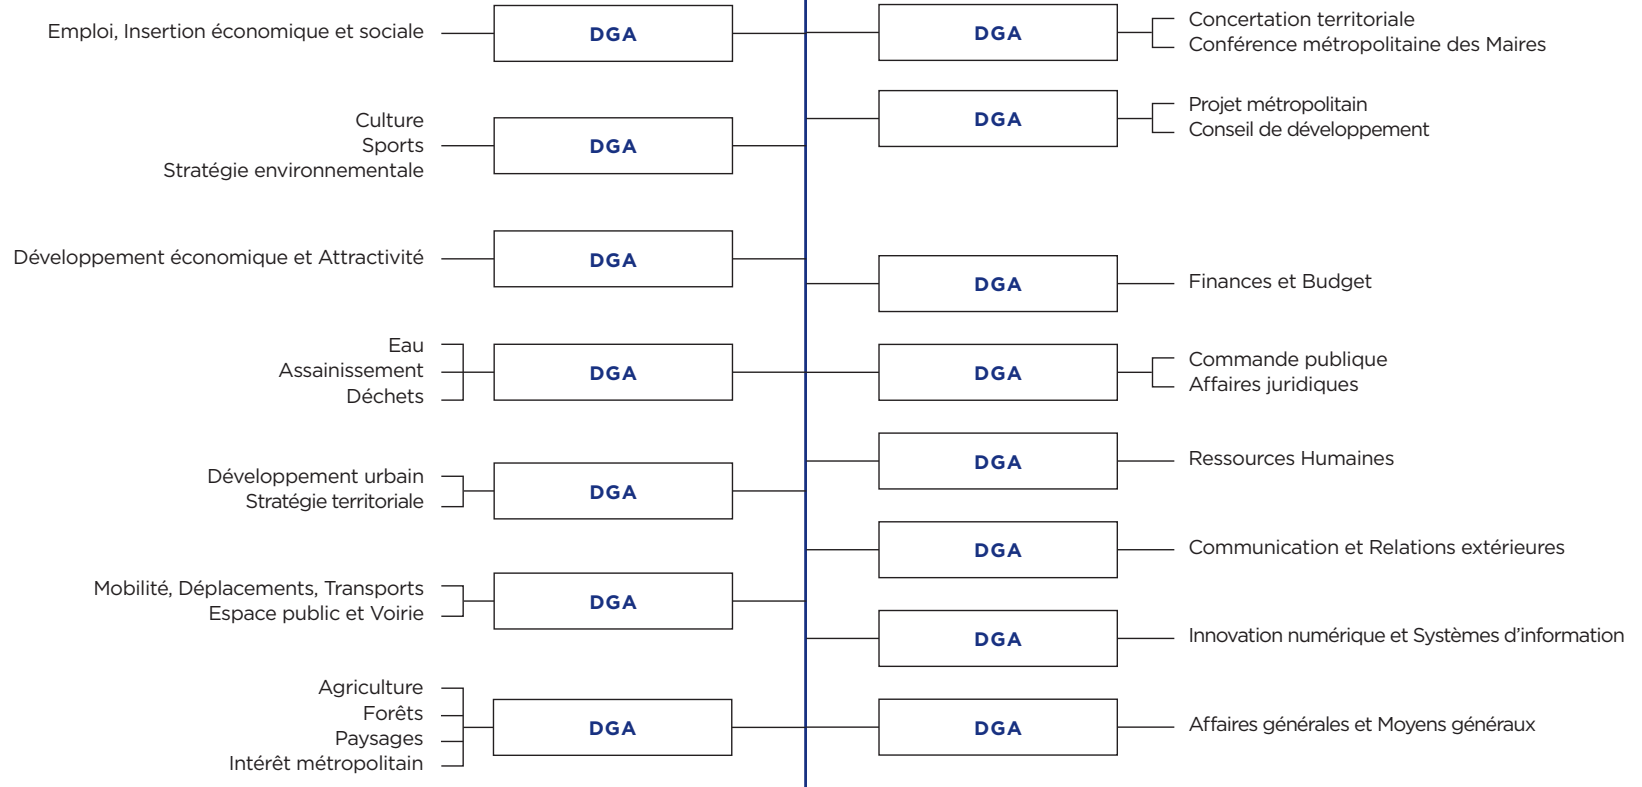

INSPECTION GÉNÉRALE
DES SERVICES

PRÉSIDENT
DU CONSEIL DE MÉTROPLE

CABINET

Président du Territoire de Marseille-Provence   Président du Territoire du Pays d'Aix   Président du Territoire du Pays Salonais   Président du Territoire du Pays d'Aubagne et de l'Étoile   Président du Territoire d'Istres-Ouest Provence   Président du Territoire du Pays de Martigues

SERVICE DES RELATIONS
INTERNATIONALES

DIRECTION GÉNÉRALE DES SERVICES

CONSEILLER TECHNIQUE

SECRETARIAT GÉNÉRAL

Territoire de Marseille-Provence Directeur Général des Services   Territoire du Pays d'Aix Directeur Général des Services   Territoire du Pays Salonais Directeur Général des Services   Territoire du Pays d'Aubagne et de l'Étoile Directeur Général des Services   Territoire d'Istres-Ouest Provence Directeur Général des Services   Territoire du Pays de Martigues Directeur Général des Services

*DGA : Direction Générale Adjointe